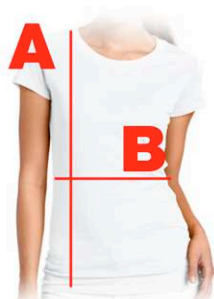

WOMAN sizes

Sizes	A	B
S	58	40
M	62	43
L	64	46
XL	66	49
XXL	68	52